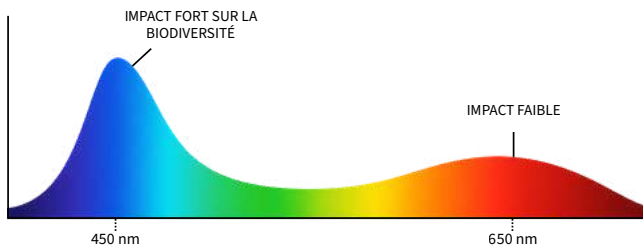

Une grande partie de la faune nocturne est sensible aux longueurs d'onde courtes, notamment aux composantes bleues de la lumière.

Bioluxa utilise une approche spectrale maîtrisée afin de réduire cet impact tout en maintenant une lecture fonctionnelle de l'espace public.