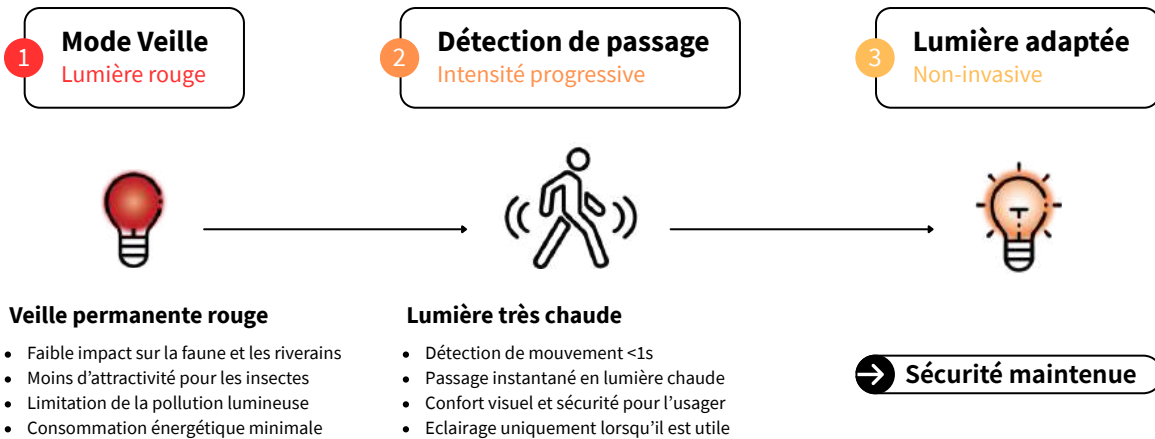

La nuit n'a pas besoin d'être supprimée pour être sécurisée

Bioluxa réconcilie sécurité, biodiversité et sobriété énergétique pour vos communes.

Votre commune pourrait économiser des milliers de francs par an, **sans compromis sur la sécurité.**

D'énergie économisée en moyenne

COMMENT ÇA FONCTIONNE

CE QUE ÇA CHANGE CONCRÈTEMENT POUR VOTRE COMMUNE

Pollution lumineuse	Réduction significative du flux inutile et de la lumière intrusive
Biodiversité nocturne	Approche spectrale maîtrisée, moins d'impact sur la faune et les écosystèmes
Consommation énergétique	Éclairage uniquement lorsque nécessaire, économies durables
Acceptation citoyenne	Ambiances nocturnes plus douces, meilleure qualité du cadre de vie
Maintenance	Design compact et simplifié, accès facilité, interventions réduites

Éclairer mieux, plutôt qu'éclairer plus.

Bioluxa accompagne les collectivités vers un éclairage plus responsable, plus intelligent et plus respectueux du vivant.

POURQUOI LE SPECTRE LUMINEUX EST IMPORTANT

Une grande partie de la faune nocturne est sensible aux longueurs d'onde courtes, notamment aux composantes bleues de la lumière.

Bioluxa utilise une approche spectrale maîtrisée afin de réduire cet impact tout en maintenant une lecture fonctionnelle de l'espace public.